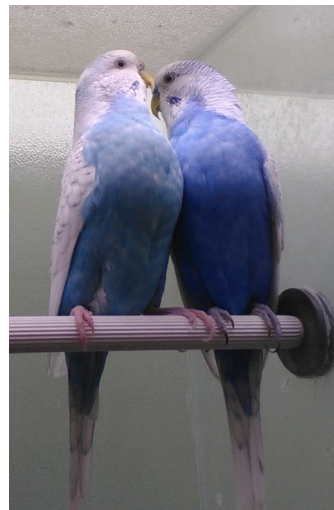

# Perruche ondulée

## Melopsittacus undulatus

- ◆ **Origine** :  
Australie centrale.
- ◆ **Durée de vie** :  
7 à 9 ans.
- ◆ **Sociabilité** :  
Couple ou groupe.
- ◆ **Caractère** :  
Sociable mais bruyant.
- ◆ **Nourriture** :  
Granivore ; fruits ; verdure ;  
mélange varié.
- ◆ **Cage**:  
Intérieur ou extérieur. Litière en  
sable avec jeux, accessoires, branches,  
miroir.
- ◆ **Dimorphisme** :  
Mâle : cire bleu.  
Femelle : cire beige clair voire rosâtre.
- ◆ **Reproduction** :  
Toute l'année à partir de 1 an.  
4 à 6 œufs. 2 à 3 couvées par an.  
Incubation : 18 jours.  
Sevrage : 6 semaines

Photo de l'animalerie Z/Animo